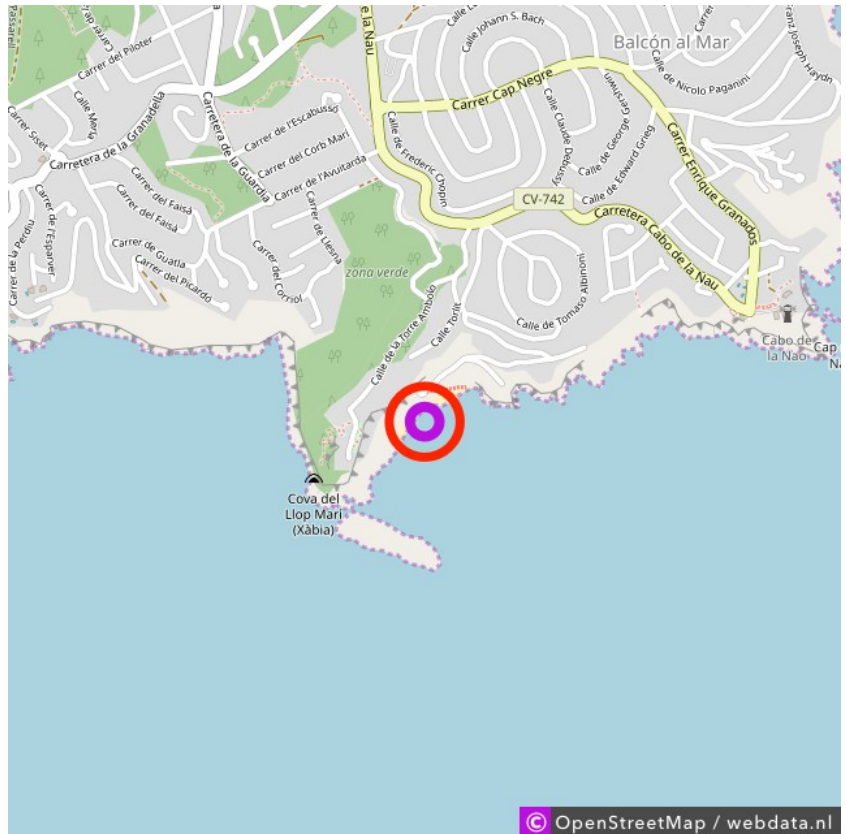

Cala de Ambolo

Cala de Ambolo

Lat: 38.730053

Long: 0.218093

Cala de Ambolo (21-09-2019)

①

Les données mentionnées ici ne confèrent aucun droit. Les informations indiquées sur cette page proviennent en grande partie de visiteurs. Si vous découvrez des erreurs ou si vous avez des commentaires, aidez les autres et communiquez-les sur naturismegids.nl