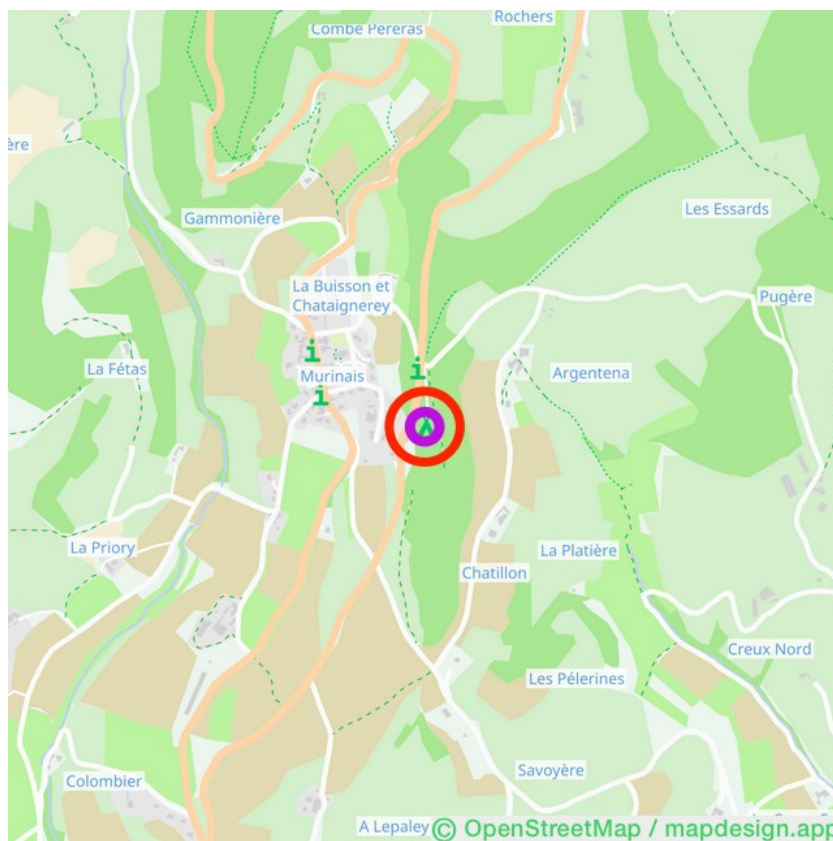

## Le Pont d'Adèle

### Le Pont d'Adèle

120 C Allée Du Château  
38160 Murinais  
Tél. :09 54 46 36 55  
camping@perdriolle.com  
<https://lepontdadele.com/>  
Lat: 45.211381  
Long: 5.318386

### Général

Emplacement pour tentes  
Emplacement pour caravanes

Le Pont d'Adèle (26-04-2024)

①

Les données mentionnées ici ne confèrent aucun droit. Les informations indiquées sur cette page proviennent en grande partie de visiteurs. Si vous découvrez des erreurs ou si vous avez des commentaires, aidez les autres et communiquez-les sur [naturismegids.nl](https://naturismegids.nl)